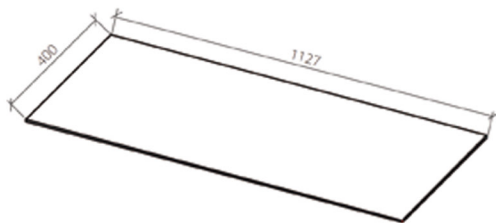

星辉系列* 高端光伏瓦

KVS02- 晶固

产品规格

1370mmX430mm (15片电池)

KVS04- 晶耀

产品规格

1127mmX400mm (13 片电池)

1380mmX400mm (16 片电池)